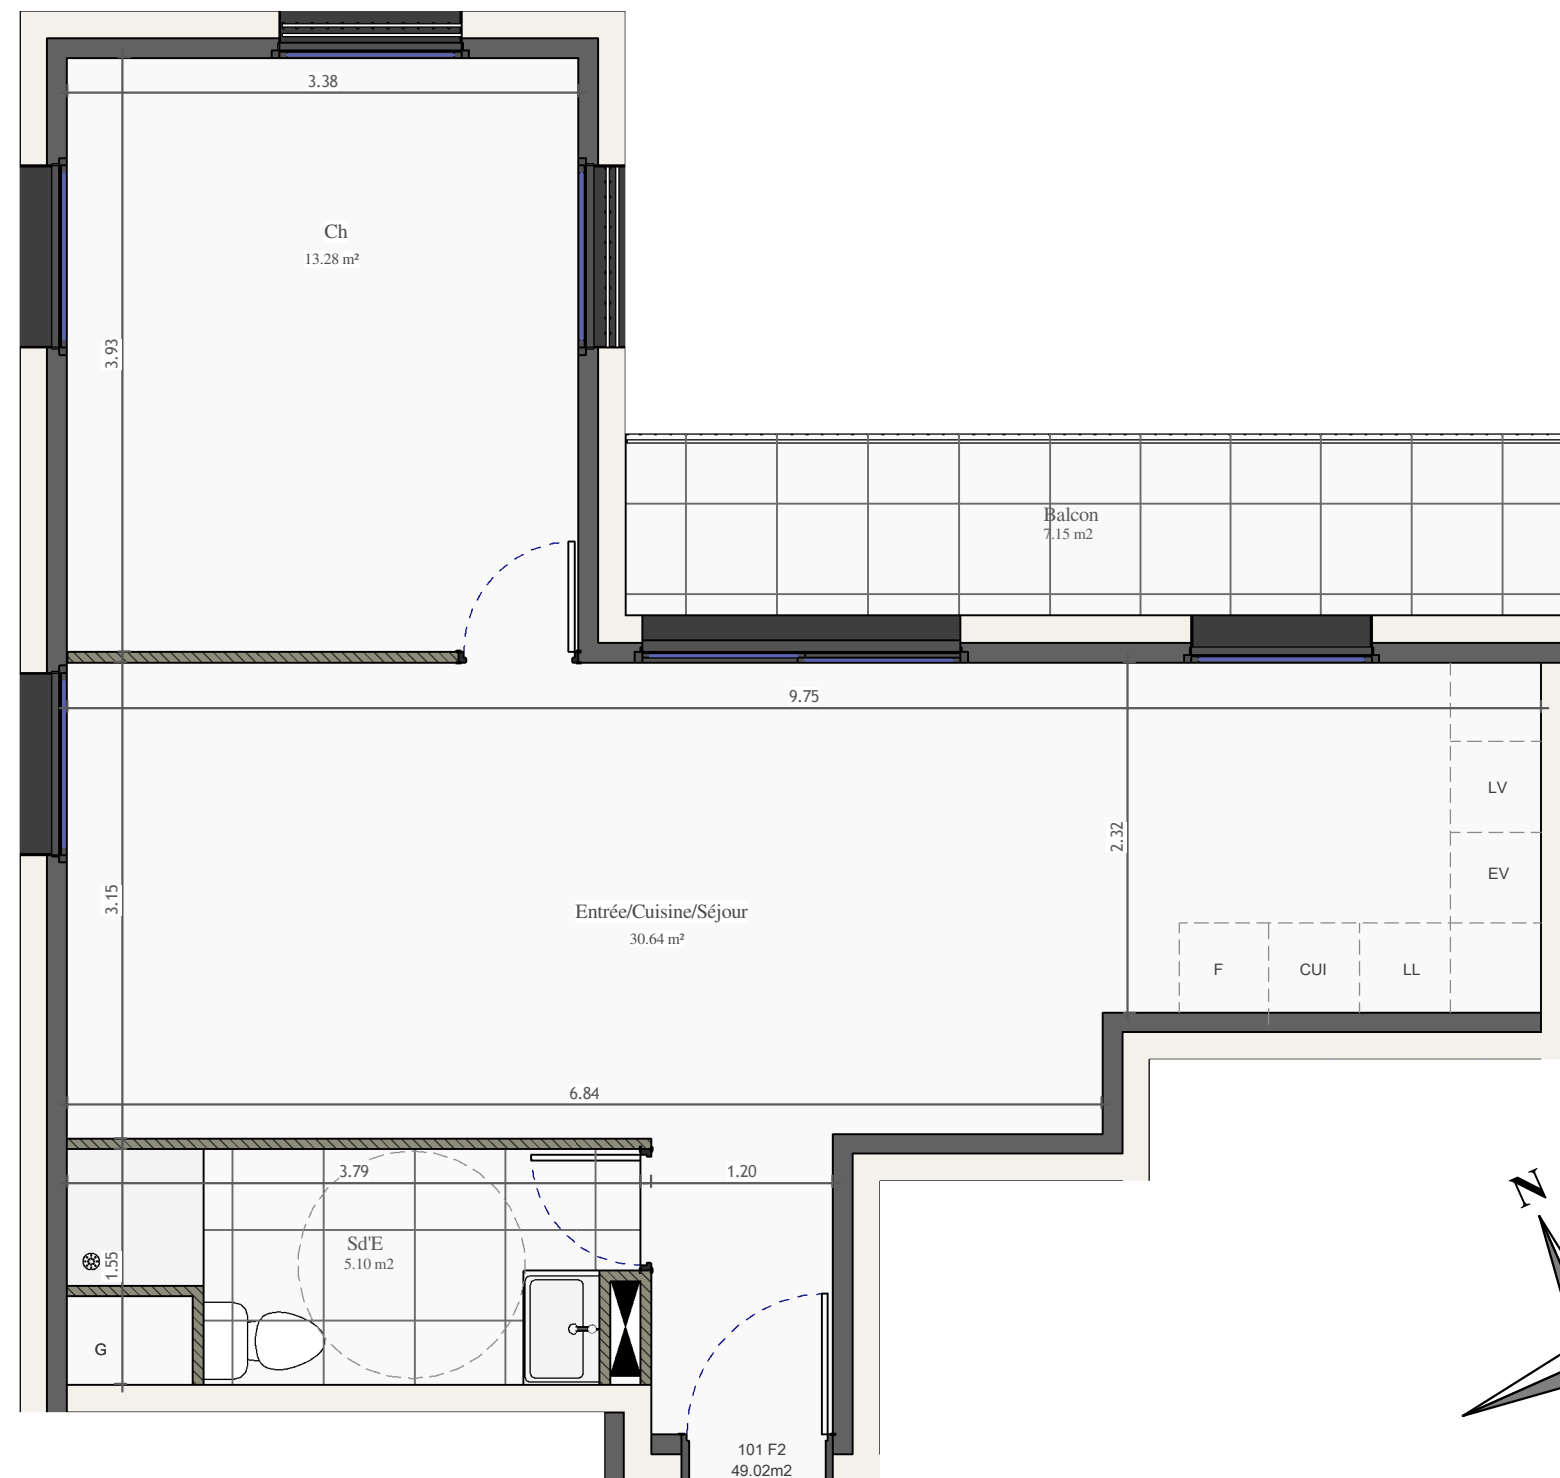

Villa Voltaire

25/11/2020

Programme

Villa Voltaire

2 Rue Voltaire
92 160
Antony

Maitre d'ouvrage

PROMODIM
PROMOTIONS IMMOBILIÈRES

60 rue du Landy
93 210
La plaine saint Denis

Appartement	Type	Niveau
101	F2	R+1

NOTA :

"Le présent document représente la figure et les dispositions générales du logement. Des adaptations sont susceptibles d'être apportées en fonction des nécessités techniques de la réalisation tant en ce qui concerne les dimensions libres que l'équipement.

Les cotes sont approximatives, les retombées, faux plafonds, canalisations et nourrices de chauffage ne sont pas figurés.

Les radiateurs sont indiqués en nombre et en position à titre indicatif, et pourront être modifiés suite à l'étude thermique.

Les appareils ménagers sont représentés à titre indicatif et ne sont pas fournis."

Echelle

Tableau de surfaces

Entrée-Séjour-Cuisine	30.64m²
Dégagement	
Wc	
Salle de Bain	
Salle d'eau	5.10m²
Chambre 1	13.28m²
Chambre 2	
Chambre 3	
Surface habitable totale	49.02m²

Plan de repérage

Jardin	
Terrasse-Balcon	7.15m²