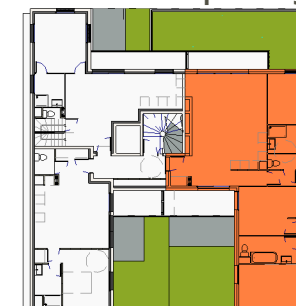

Appartement	Type	Niveau
202	F4	R+2

NOTA :

"Le présent document représente la figure et les dispositions générales du logement. Des adaptations sont susceptibles d'être apportées en fonction des nécessités techniques de la réalisation tant en ce qui concerne les dimensions libres que l'équipement.

Les cotes sont approximatives, les retombées, faux plafonds, canalisations et nourrices de chauffage ne sont pas figurés.
Les radiateurs sont indiqués en nombre et en position à titre indicatif, et pourront être modifiés suite à l'étude thermique.
Les appareils ménagers sont représentés à titre indicatif et ne sont pas fournis."

Echelle

Tableau de surfaces

Entrée-Séjour-Cuisine	39.29m2
Dégagement	8.13m2
Wc	1.91m2
Salle de Bain	6.46m2
Salle d'eau	3.51m2
Chambre 1	13.66m2
Chambre 2	12.11m2
Chambre 3	12.86m2
Palier	
Surface habitable totale	97.93m2

Plan de repérage

Jardin	
Terrasse-Balcon	7.79m2 / 6.02m2