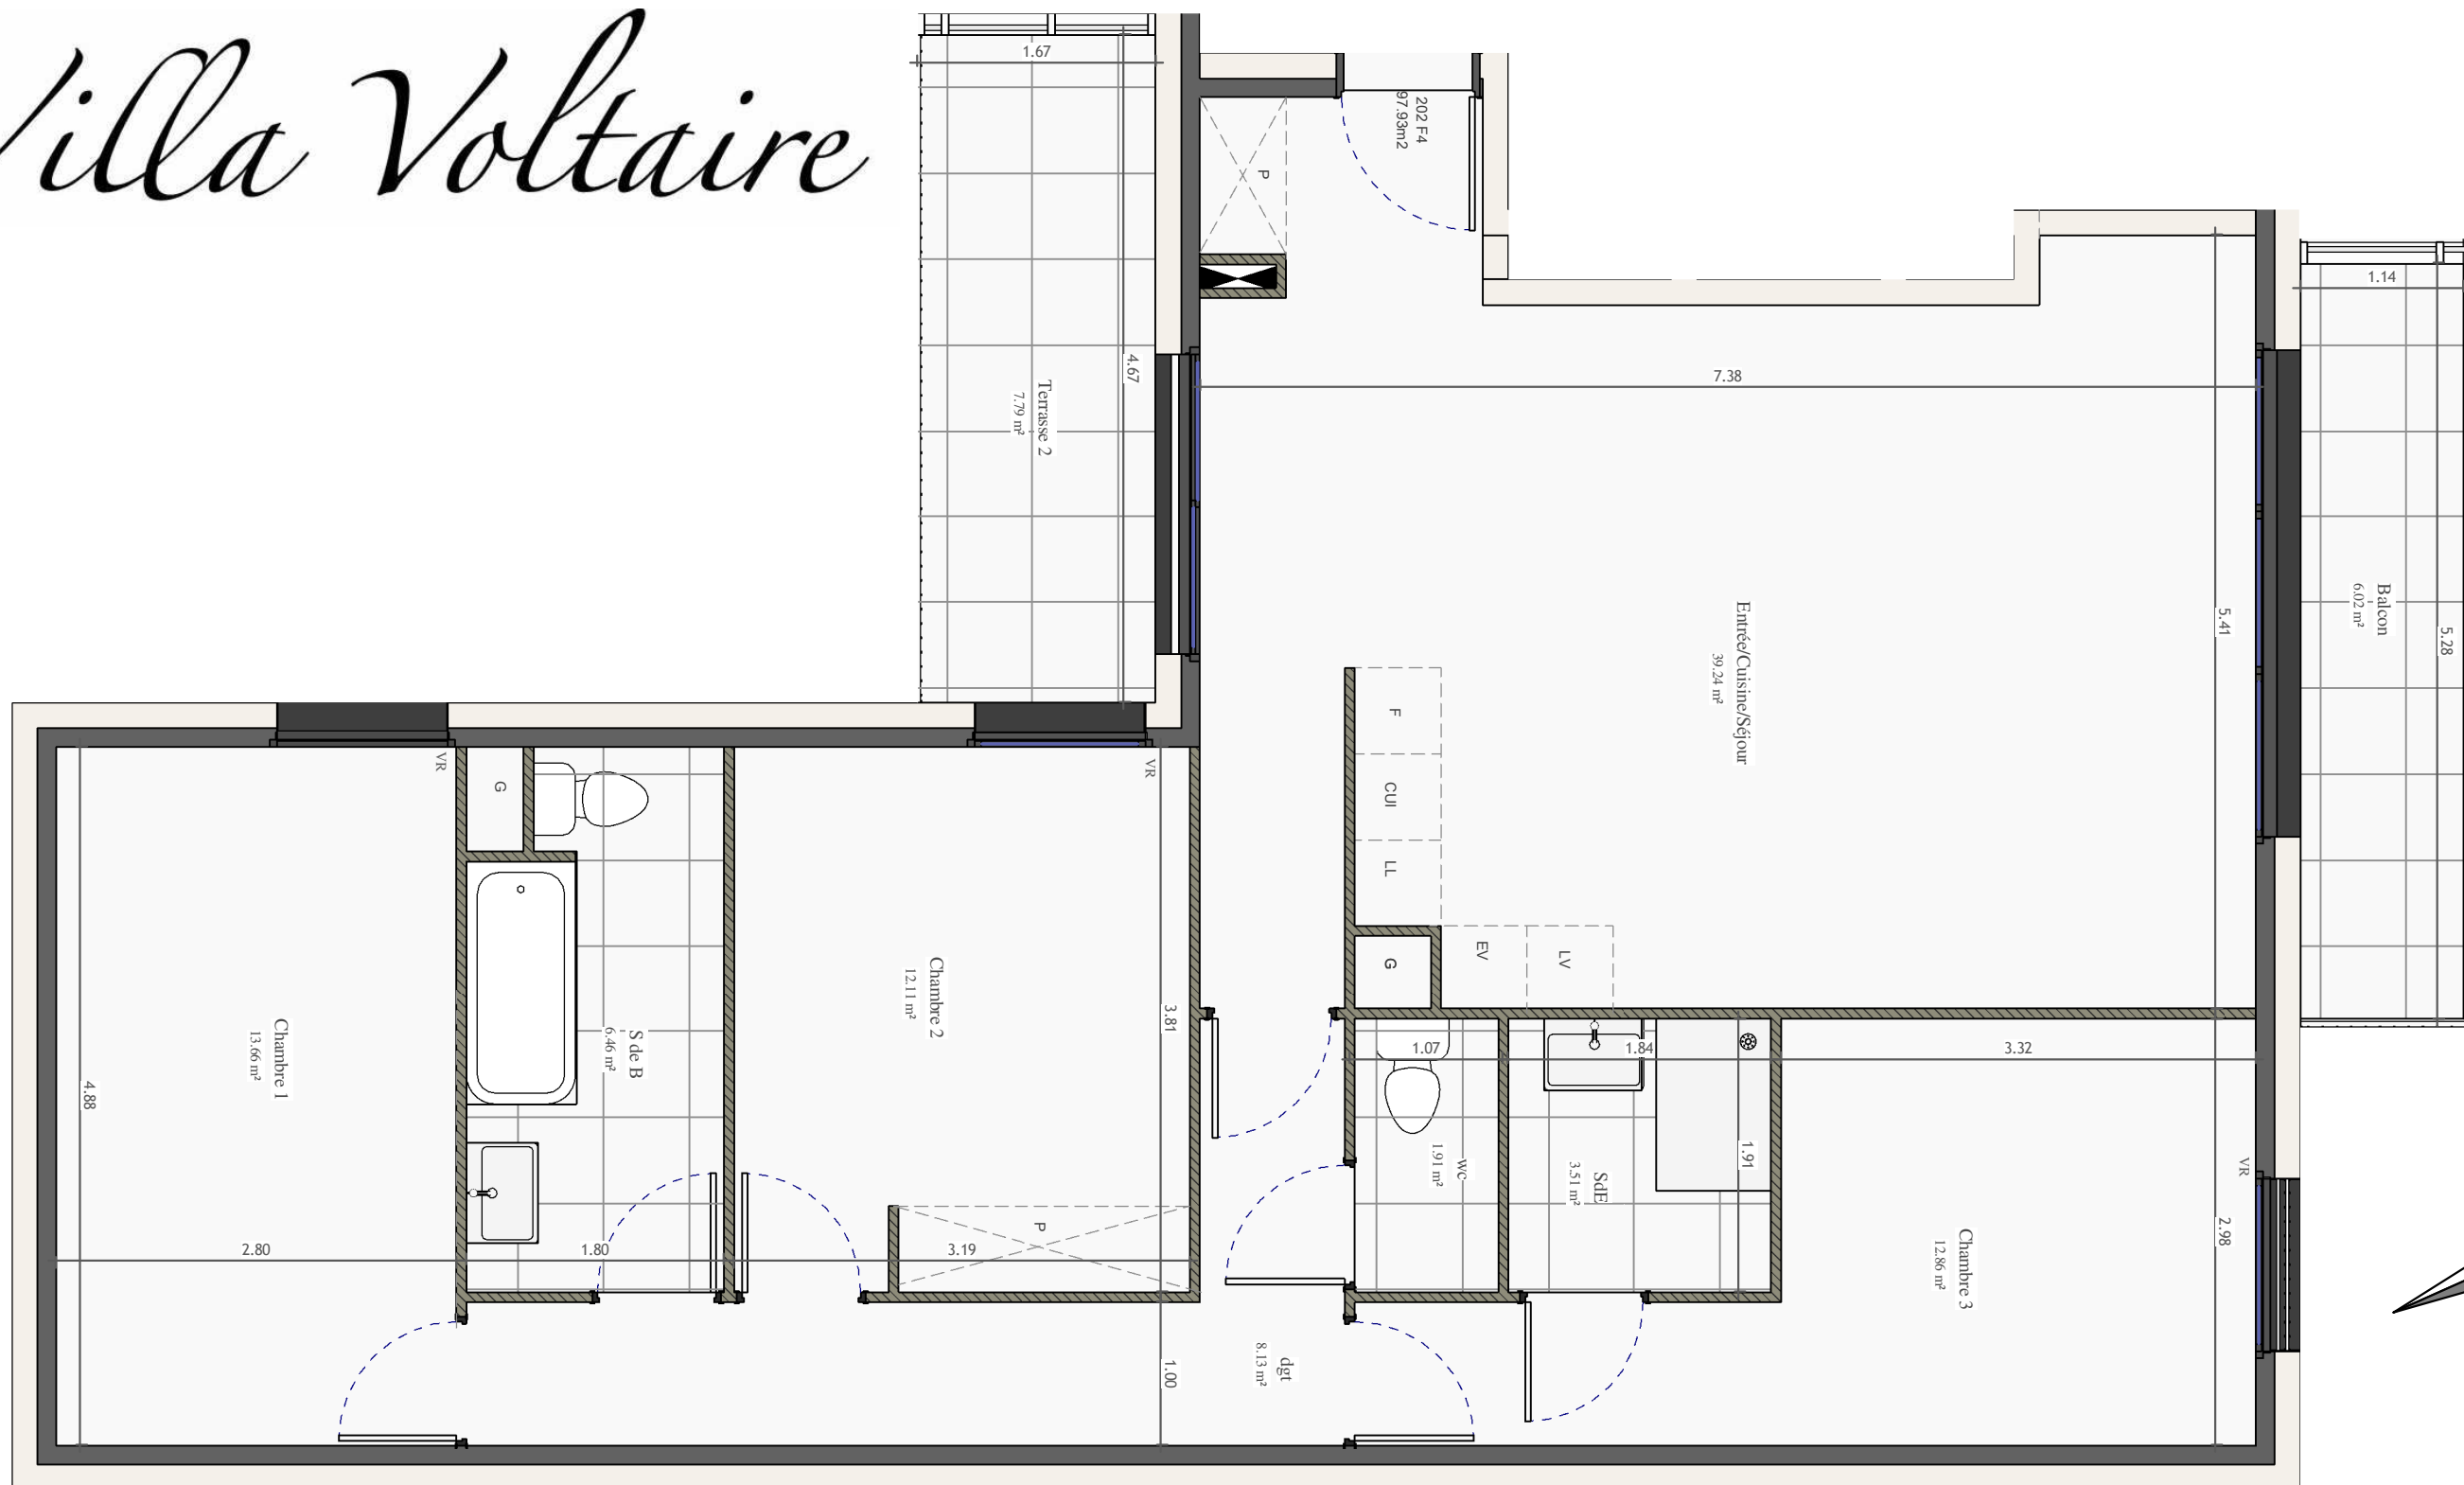

Villa Voltaire

25/11/2020

Programme

Villa Voltaire

2 Rue Voltaire
92 160
Antony

Maitre d'ouvrage

PROMODIM
PROMOTIONS IMMOBILIÈRES

60 rue du Landy
93 210
La plaine saint Denis

Appartement	Type	Niveau
202	F4	R+2

NOTA :

"Le présent document représente la figure et les dispositions générales du logement. Des adaptations sont susceptibles d'être apportées en fonction des nécessités techniques de la réalisation tant en ce qui concerne les dimensions libres que l'équipement.

Echelle

Tableau de surfaces

Entrée-Séjour-Cuisine	39.29m2
Dégagement	8.13m2
Wc	1.91m2
Salle de Bain	6.46m2
Salle d'eau	3.51m2
Chambre 1	13.66m2
Chambre 2	12.11m2
Chambre 3	12.86m2
Palier	
Surface habitable totale	97.93m2

Plan de repérage

Jardin	
Terrasse-Balcon	7.79m2 / 6.02m2