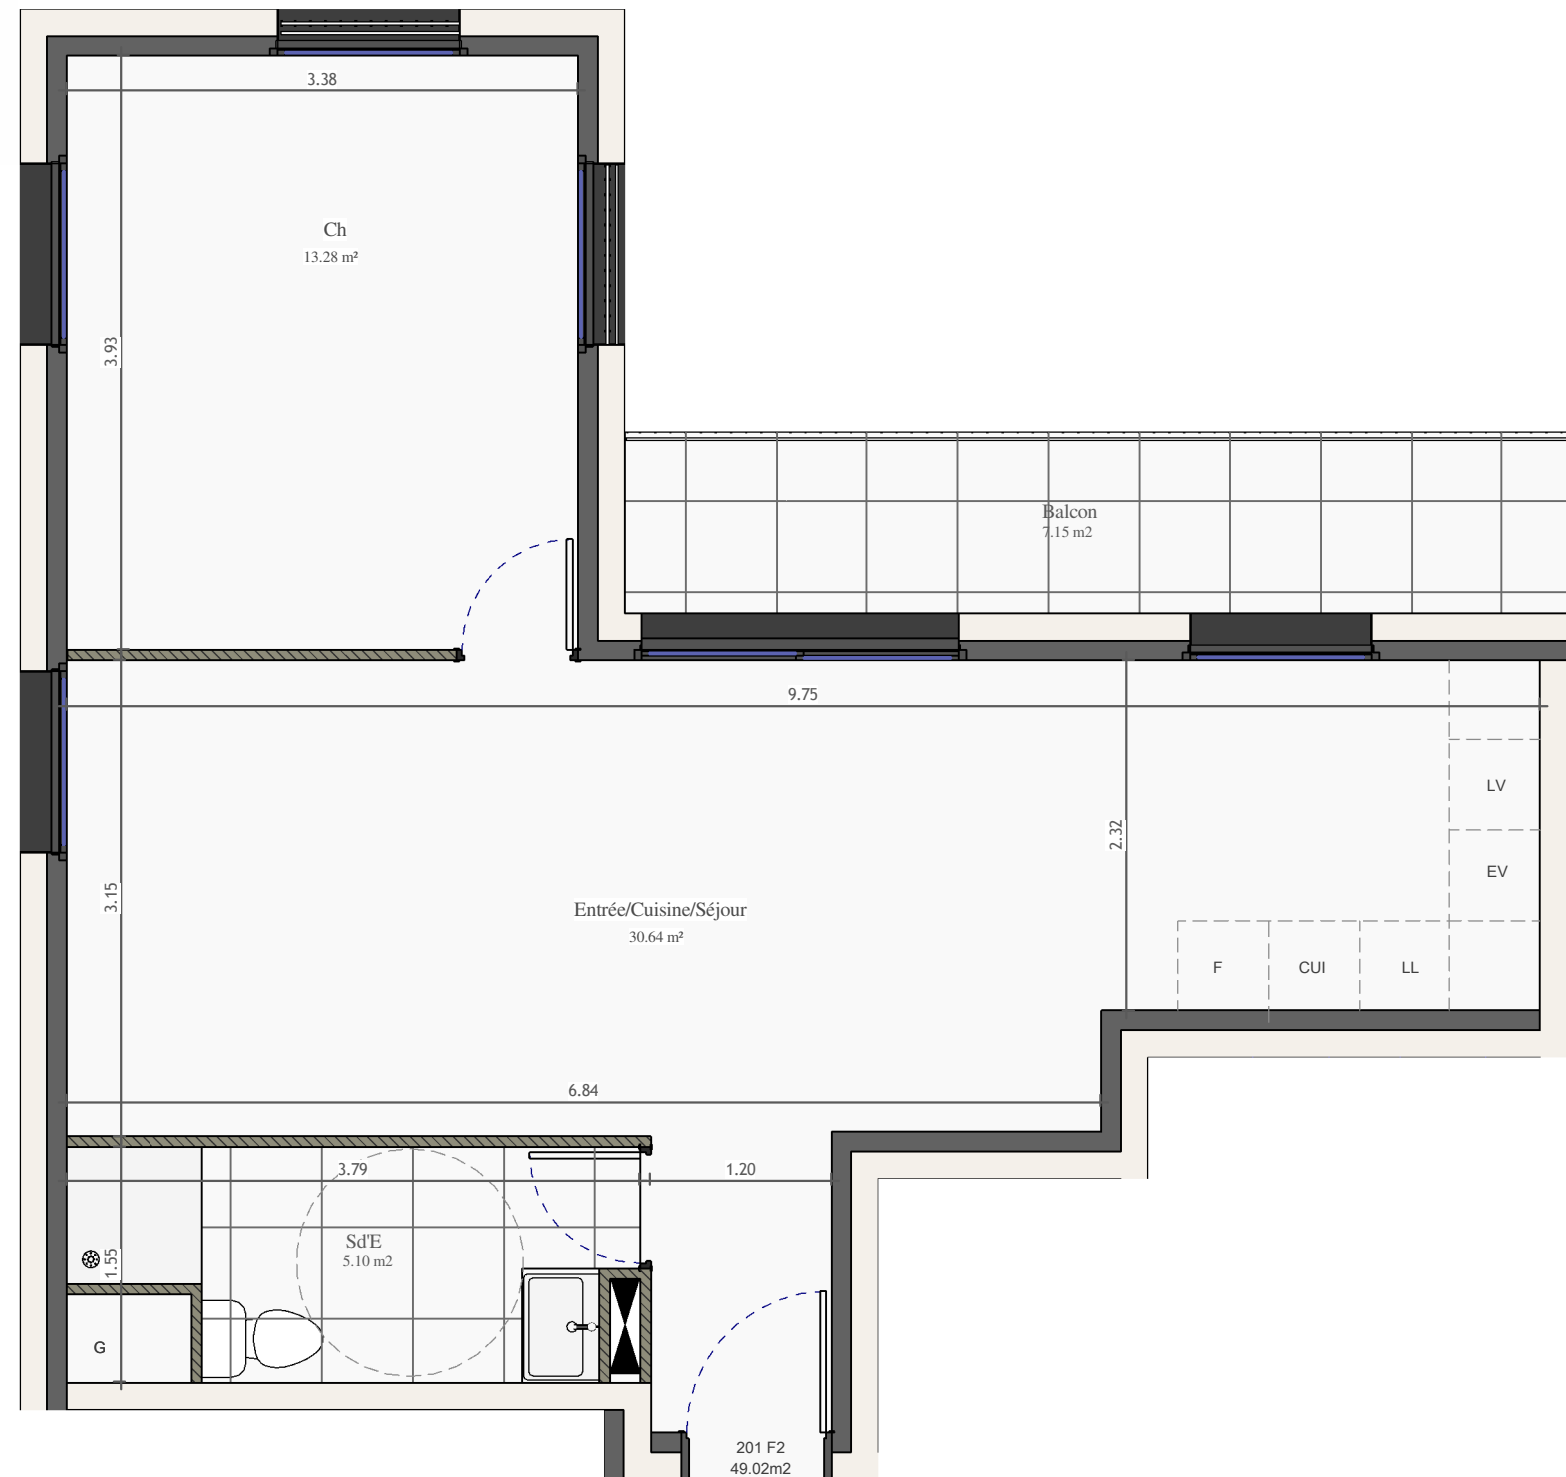

Villa Voltaire

25/11/2020

Programme

Villa Voltaire

2 Rue Voltaire
92 160
Antony

Maitre d'ouvrage

PROMODIM
• PROMOTION IMMOBILIERE •

60 rue du Landy
93 210
La plaine saint Denis

Appartement	Type	Niveau
201	F2	R+2

NOTA :
"Le présent document représente la figure et les dispositions générales du logement. Des adaptations sont susceptibles d'être apportées en fonction des nécessités techniques de la réalisation tant en ce qui concerne les dimensions libres que l'équipement.
Les cotes sont approximatives, les retombées, faux plafonds, canalisations et nourrices de chauffage ne sont pas figurés.
Les radiateurs sont indiqués en nombre et en position à titre indicatif, et pourront être modifiés suite à l'étude thermique.
Les appareils ménagers sont représentés à titre indicatif et ne sont pas fournis."

Echelle 0m 0.5 1 2 3

Tableau de surfaces

Entrée-Séjour-Cuisine	30.64m ²
Dégagement	
Wc	
Salle de Bain	
Salle d'eau	5.10m ²
Chambre 1	13.28m ²
Chambre 2	
Chambre 3	
Surface habitable totale	49.02m²

Plan de repérage

Jardin	
Terrasse-Balcon	7.15m ²