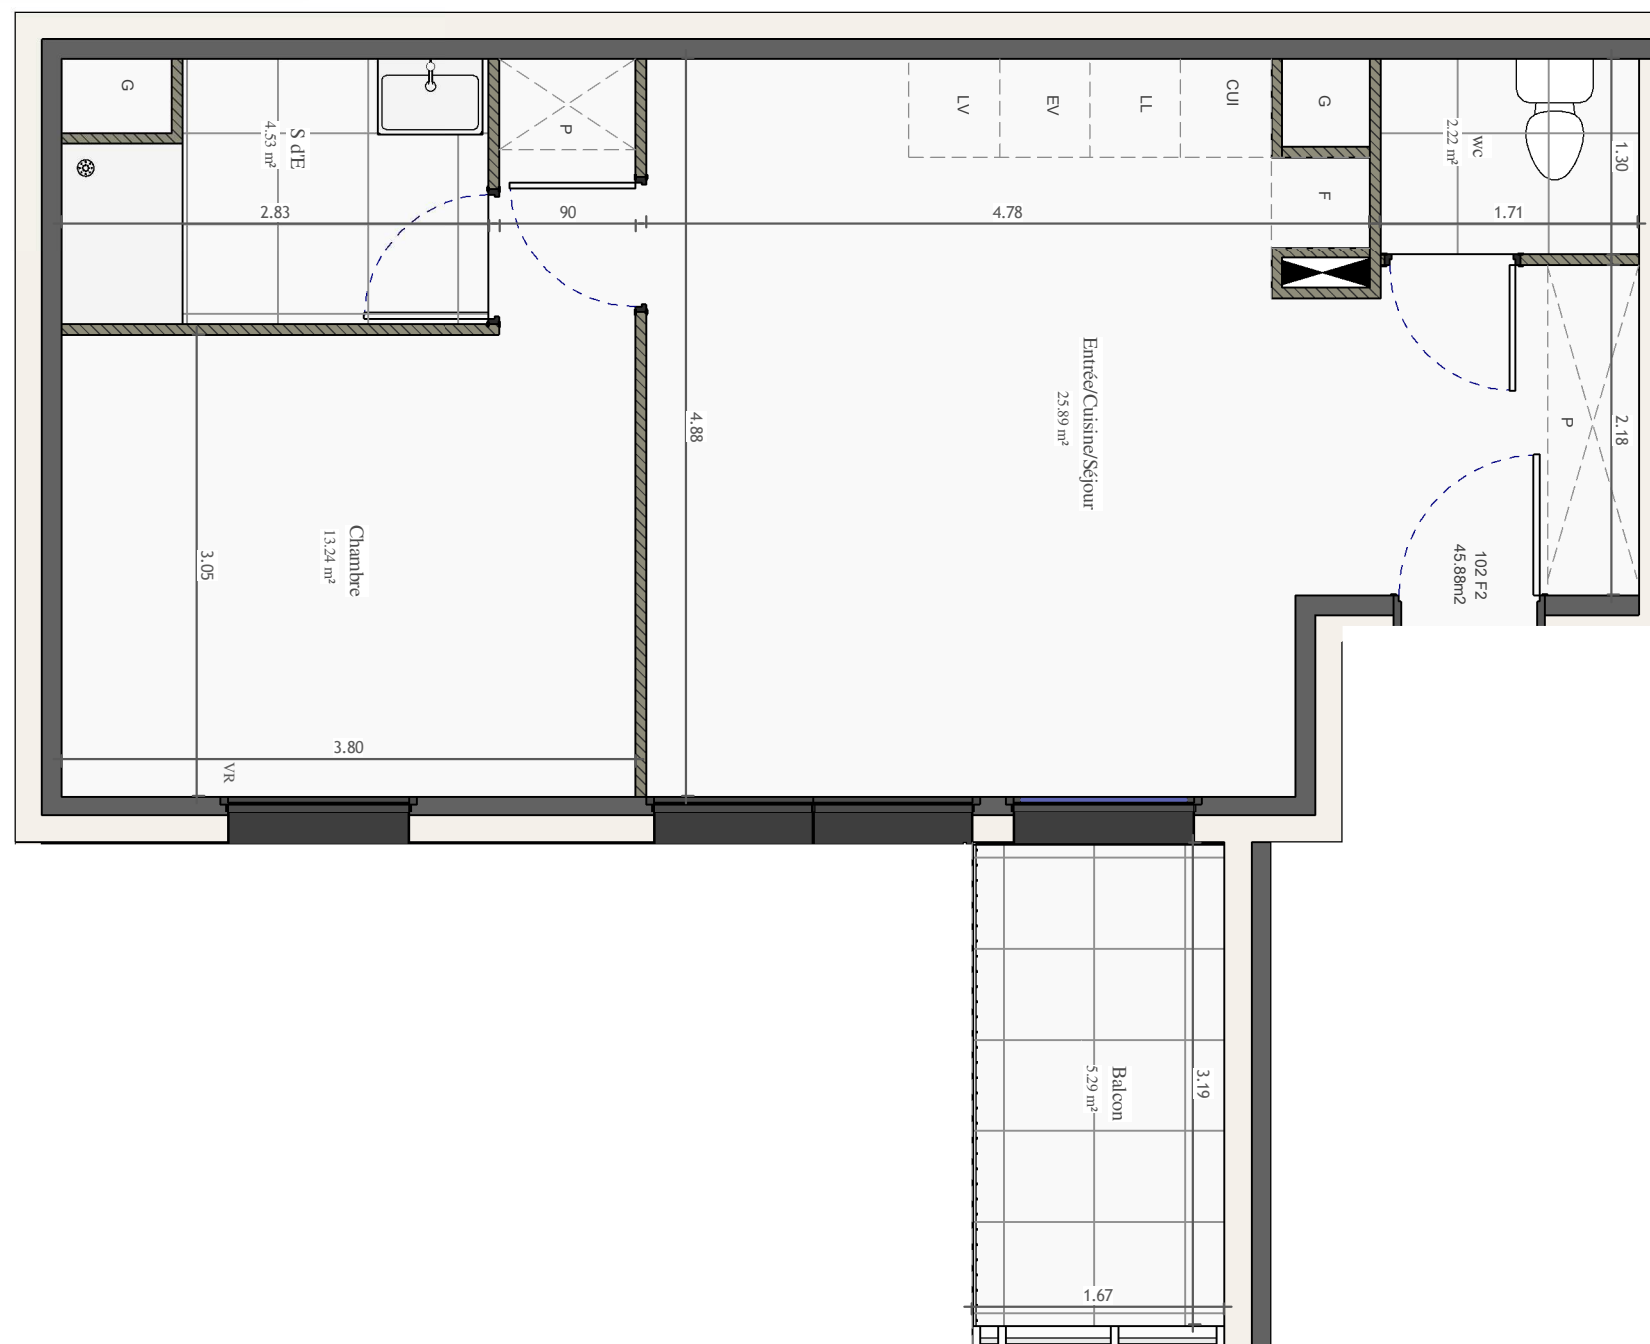

Villa Voltaire

25/11/2020

Programme

Villa Voltaire

2 Rue Voltaire
92 160
Antony

Maitre d'ouvrage

PROMODIM
• PROMOTION IMMOBILIERE •

60 rue du Landy
93 210
La plaine saint Denis

Appartement	Type	Niveau
102	F2	R+1

NOTA :
"Le présent document représente la figure et les dispositions générales du logement. Des adaptations sont susceptibles d'être apportées en fonction des nécessités techniques de la réalisation tant en ce qui concerne les dimensions libres que l'équipement.
Les cotes sont approximatives, les retombées, faux plafonds, canalisations et nourrices de chauffage ne sont pas figurés.
Les radiateurs sont indiqués en nombre et en position à titre indicatif, et pourront être modifiés suite à l'étude thermique.
Les appareils ménagers sont représentés à titre indicatif et ne sont pas fournis."

Echelle 0m 0.5 1 2 3

Tableau de surfaces

Entrée-Séjour-Cuisine	25.89m ²
Dégagement	
Wc	2.22m ²
Salle de Bain	
Salle d'eau	4.53m ²
Chambre 1	13.24m ²
Chambre 2	
Chambre 3	
Surface habitable totale	45.88m²

Plan de repérage

Jardin	
Terrasse-Balcon	5.29m ²