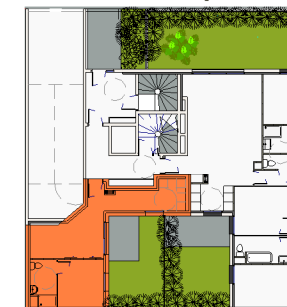

Appartement	Type	Niveau
001	F2	RDC

NOTA :
"Le présent document représente la figure et les dispositions générales du logement. Des adaptations sont susceptibles d'être apportées en fonction des nécessités techniques de la réalisation tant en ce qui concerne les dimensions libres que l'équipement.
Les cotes sont approximatives, les retombées, faux plafonds, canalisations et nourrices de chauffage ne sont pas figurés.
Les radiateurs sont indiqués en nombre et en position à titre indicatif, et pourront être modifiés suite à l'étude thermique.
Les appareils ménagers sont représentés à titre indicatif et ne sont pas fournis."

Echelle

Tableau de surfaces

Entrée-Séjour-Cuisine	23.51m ²
Dégagement	
Wc	
Salle de Bain	
Salle d'eau	5.04m ²
Chambre 1	9.52m ²
Chambre 2	
Chambre 3	
Surface habitable totale	38.07m²

Plan de repérage

Jardin	22.57m ²
Terrasse-Balcon	