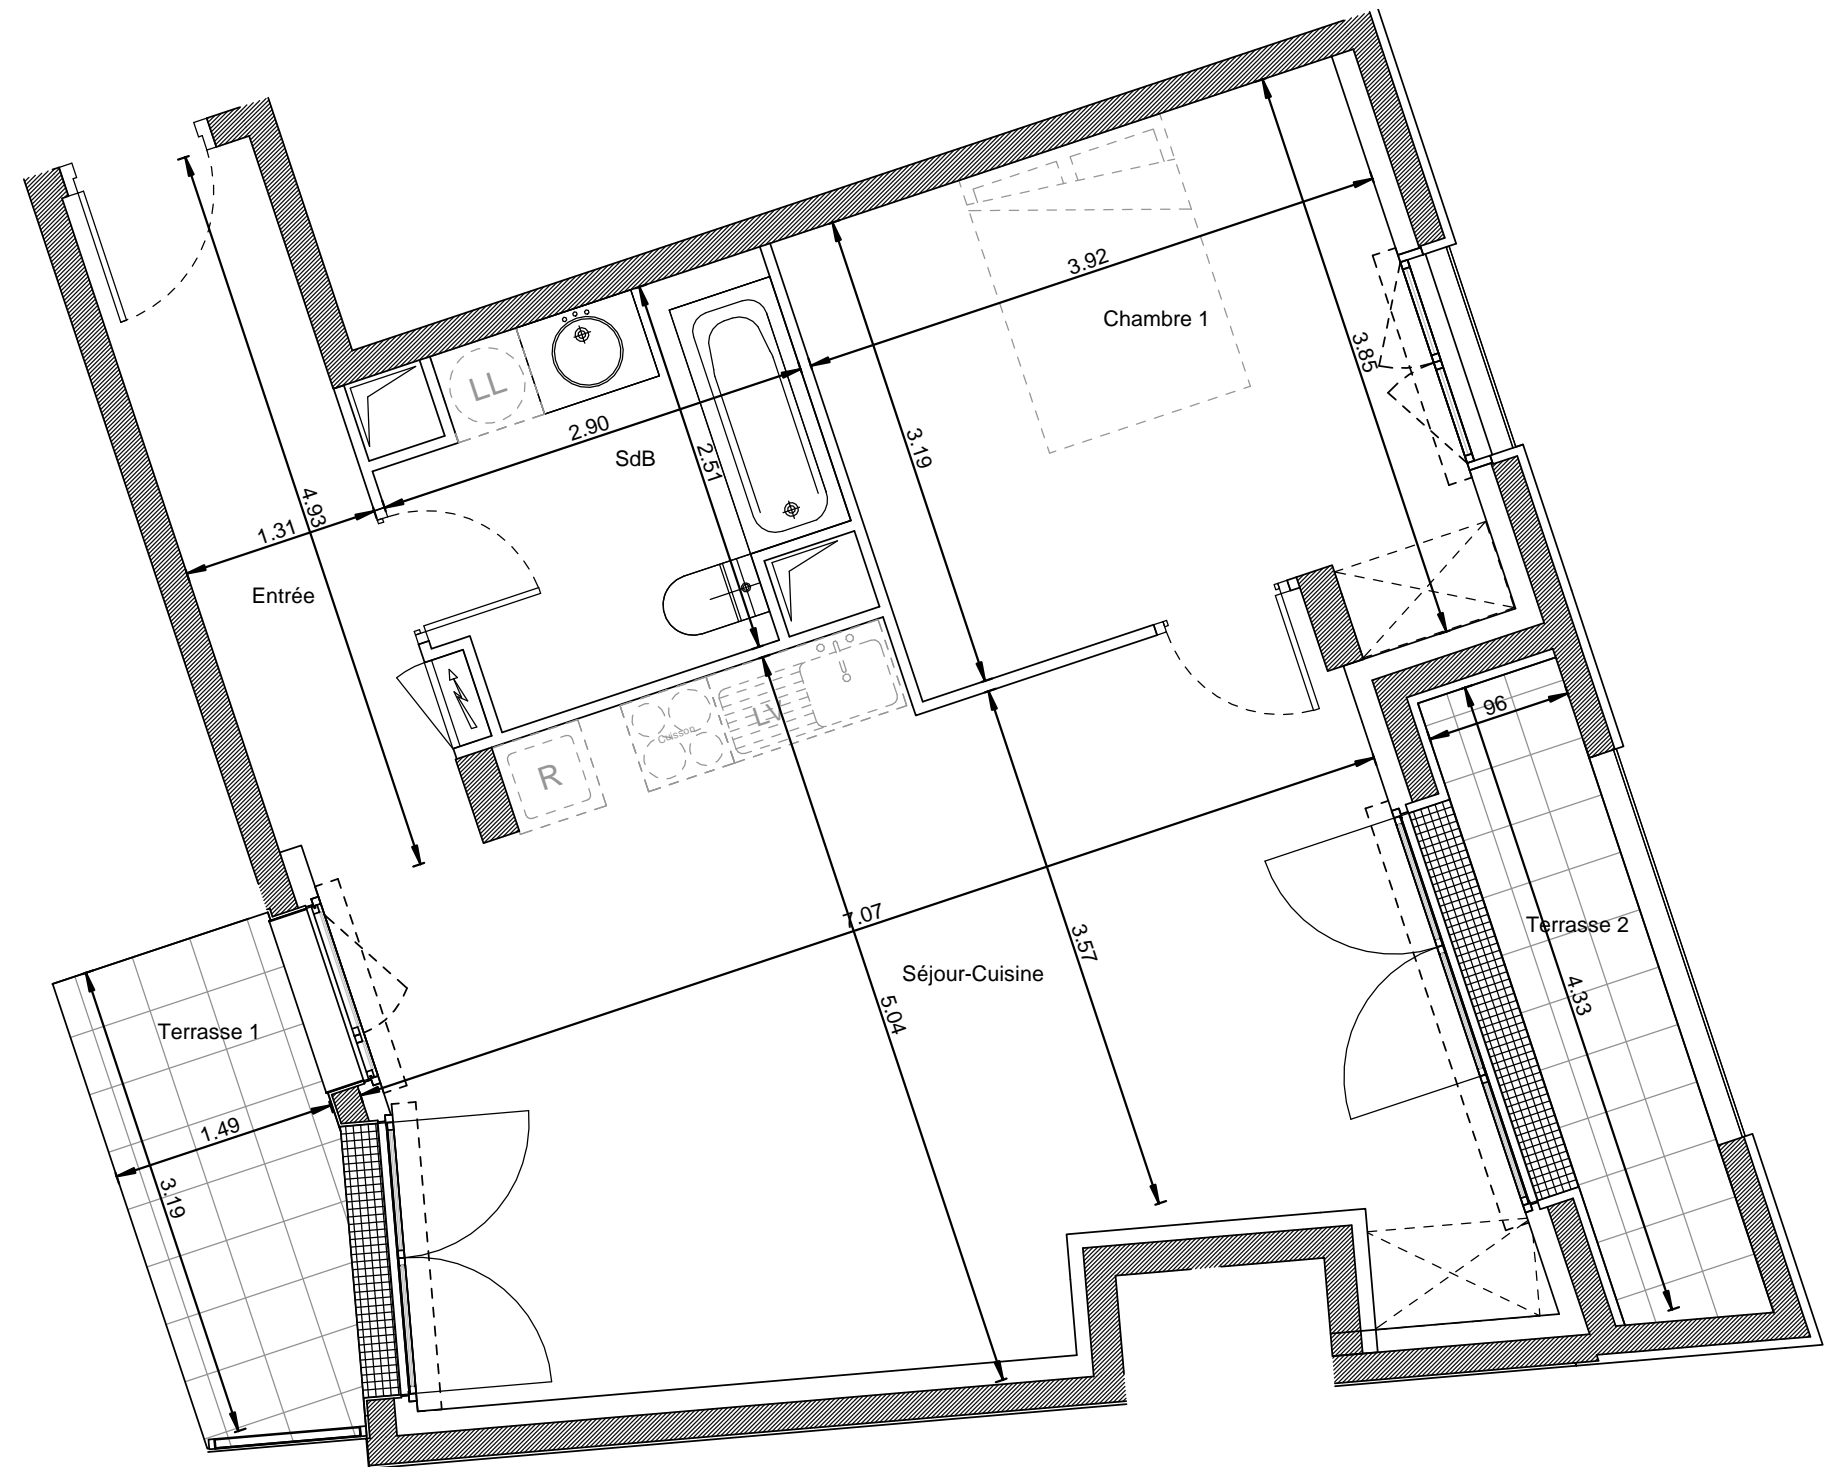

APPARTEMENT 108

T2

Typologie

56.10m²

Surface Totale

R+1

Etage

TABLEAU DES SURFACES

Entrée	5.90
Séjour-Cuisine	30.70
Chambre 1	13.20
SdB	6.30
SURFACE HABITABLE TOTALE	56.10

Terrasse 1	5.30
Terrasse 2	4.30

PLAN DE REPERAGE

Le présent document représente la figure et les dispositions générales du logement. Des adaptations sont susceptibles d'être apportées en fonction des nécessités techniques de la réalisation.
Les cotes sont approximatives, les retombées, faux plafonds, canalisations et nourrices de chauffage ne sont pas figurés.
Les radiateurs sont indiqués en nombre et en position à titre indicatif et pourront être modifiés suite à l'étude thermique.
Les appareils ménagers sont représentés à titre indicatif et ne sont pas fournis.